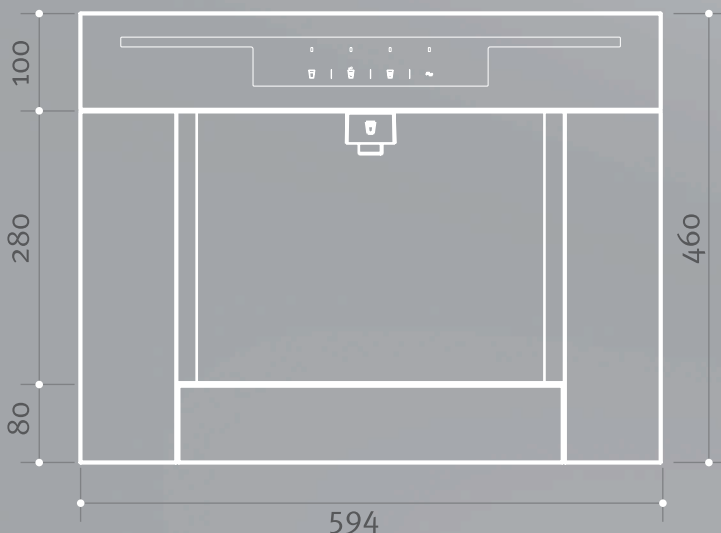

I nuovi erogatori acqua e caffè ad incasso CEM INDUSTRIES serie NETTUNO conciliano al meglio esigenze di spazio e design delle cucine moderne.

The latest built-in water and coffee dispensers by CEM INDUSTRIES, NETTUNO series, combine at best space requirements and design for the new kitchens.

profondità/depth 600