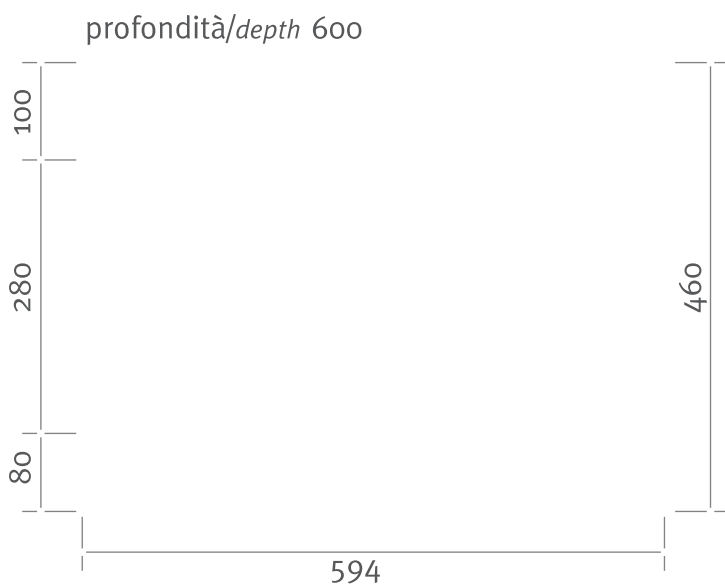

Adattatore
universale
cialde in plastica.

*Universal adaptor
for plastic pods.*

Realizzati totalmente in acciaio
inox utilizzano il meglio della
tecnologia sinonimo di sicurezza,
praticità e durata nel tempo.

*Entirely manufactured in stainless steel,
they use the very best technology,
synonym of safety, functionality and
long duration.*